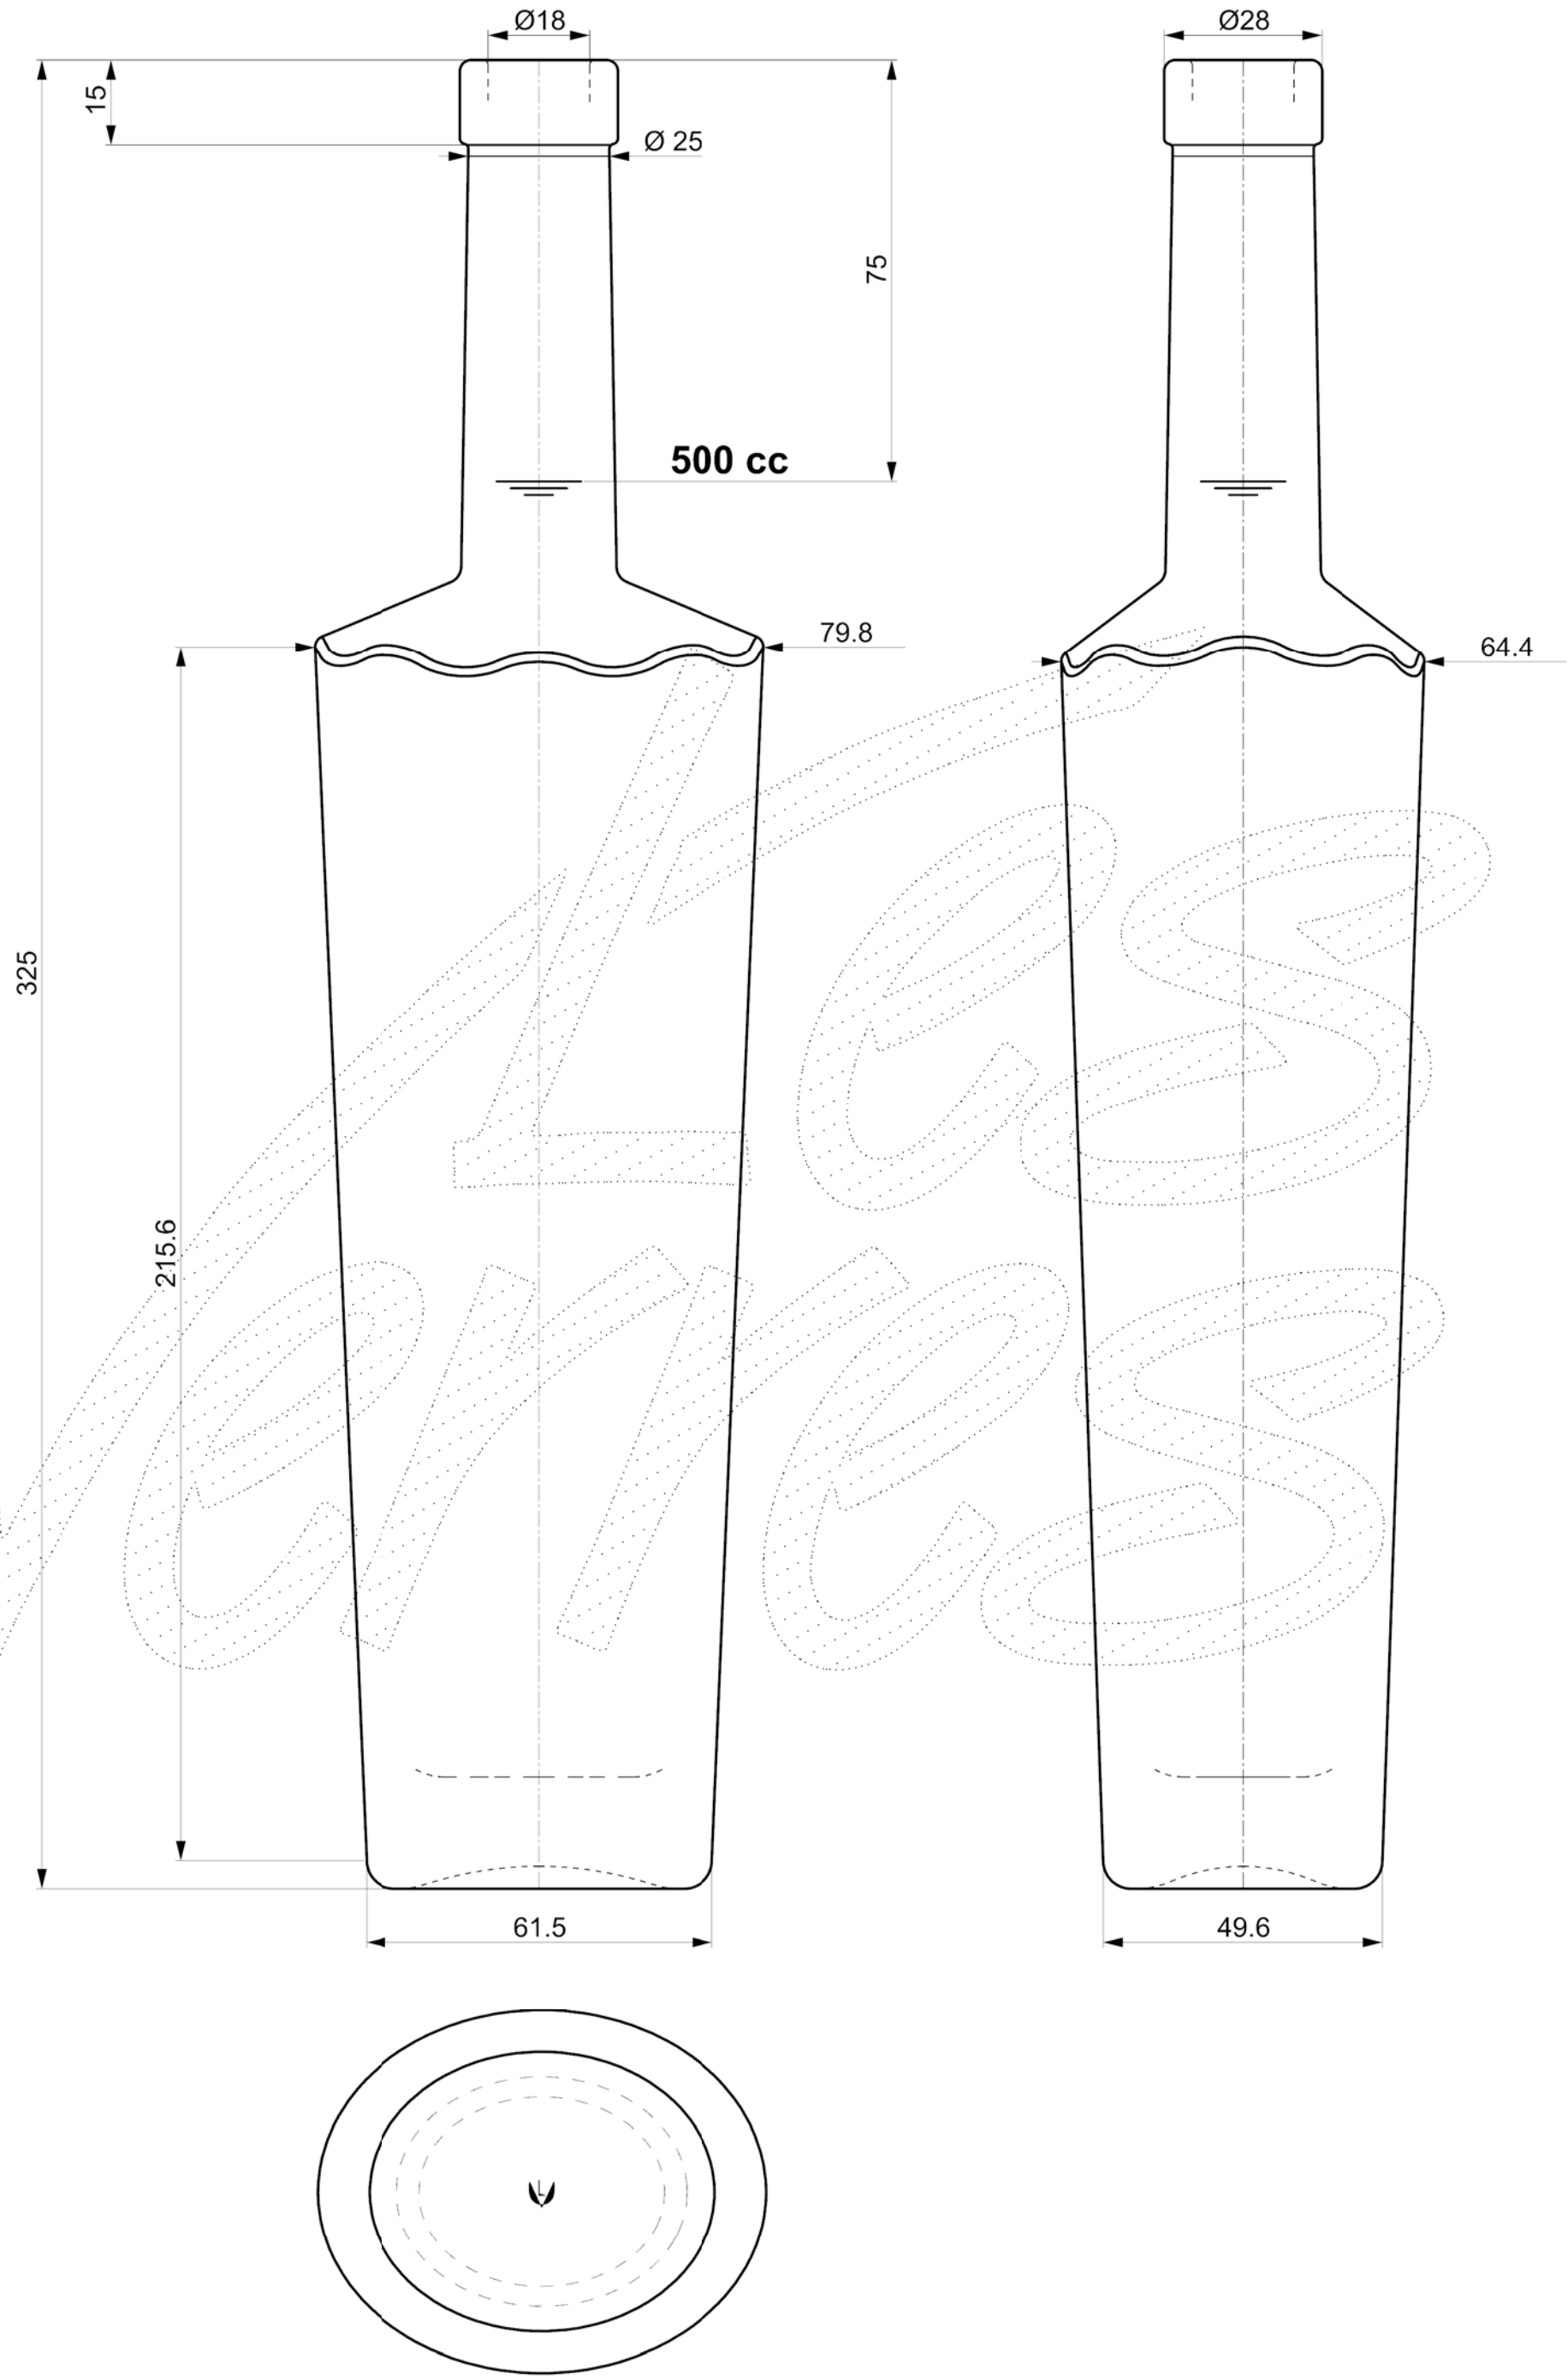

Disegno con quote indicative - Drawing with approximate dimensions

Absinthe 500 ml

CAPACITÀ NOM. Capacity 500 cc

CAPACITÀ R.B. Brimful Capacity 520 cc

N° DISEGNO Drawing 0450

I.MOD. Mod. I. -

PESO VETRO Glass Weight ~600 gr

IMBOCCATURA Finish Fascetta

FORO MINIMO PASSANTE Minimum Through Hole Ø15