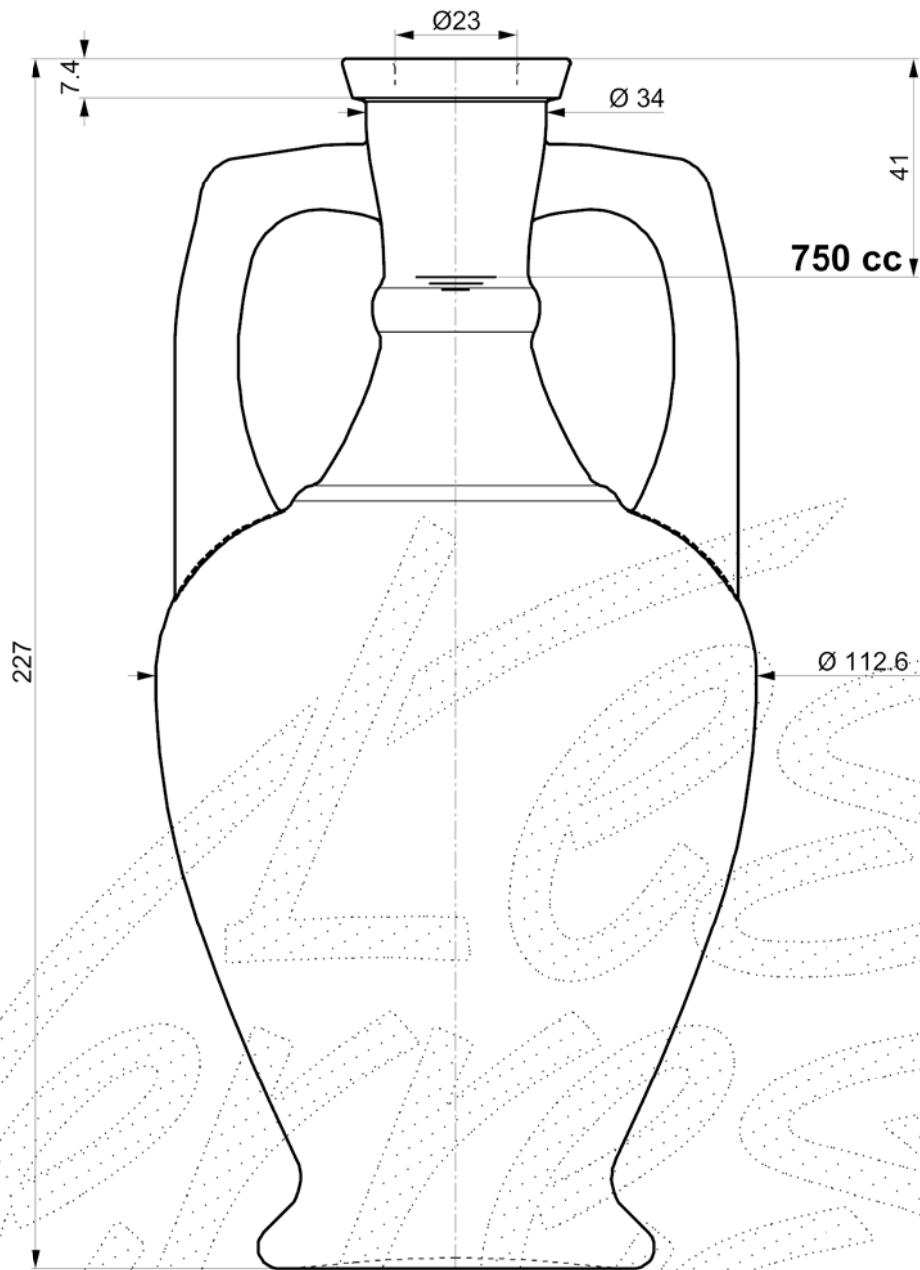

Disegno con quote indicative - Drawing with approximate dimensions

Les Verres

Anfora Arabesca 750 ml

N° DISEGNO 0571
Drawing

I.MOD. -
Mod. I.

CAPACITÀ NOM. 750 cc
Capacity

CAPACITÀ R.B. 763 cc
Brimful Capacity

PESO VETRO ~750 gr
Glass Weight

IMBOCCATURA Fascetta
Finish

FORO MINIMO PASSANTE Ø16
Minimum Through Hole