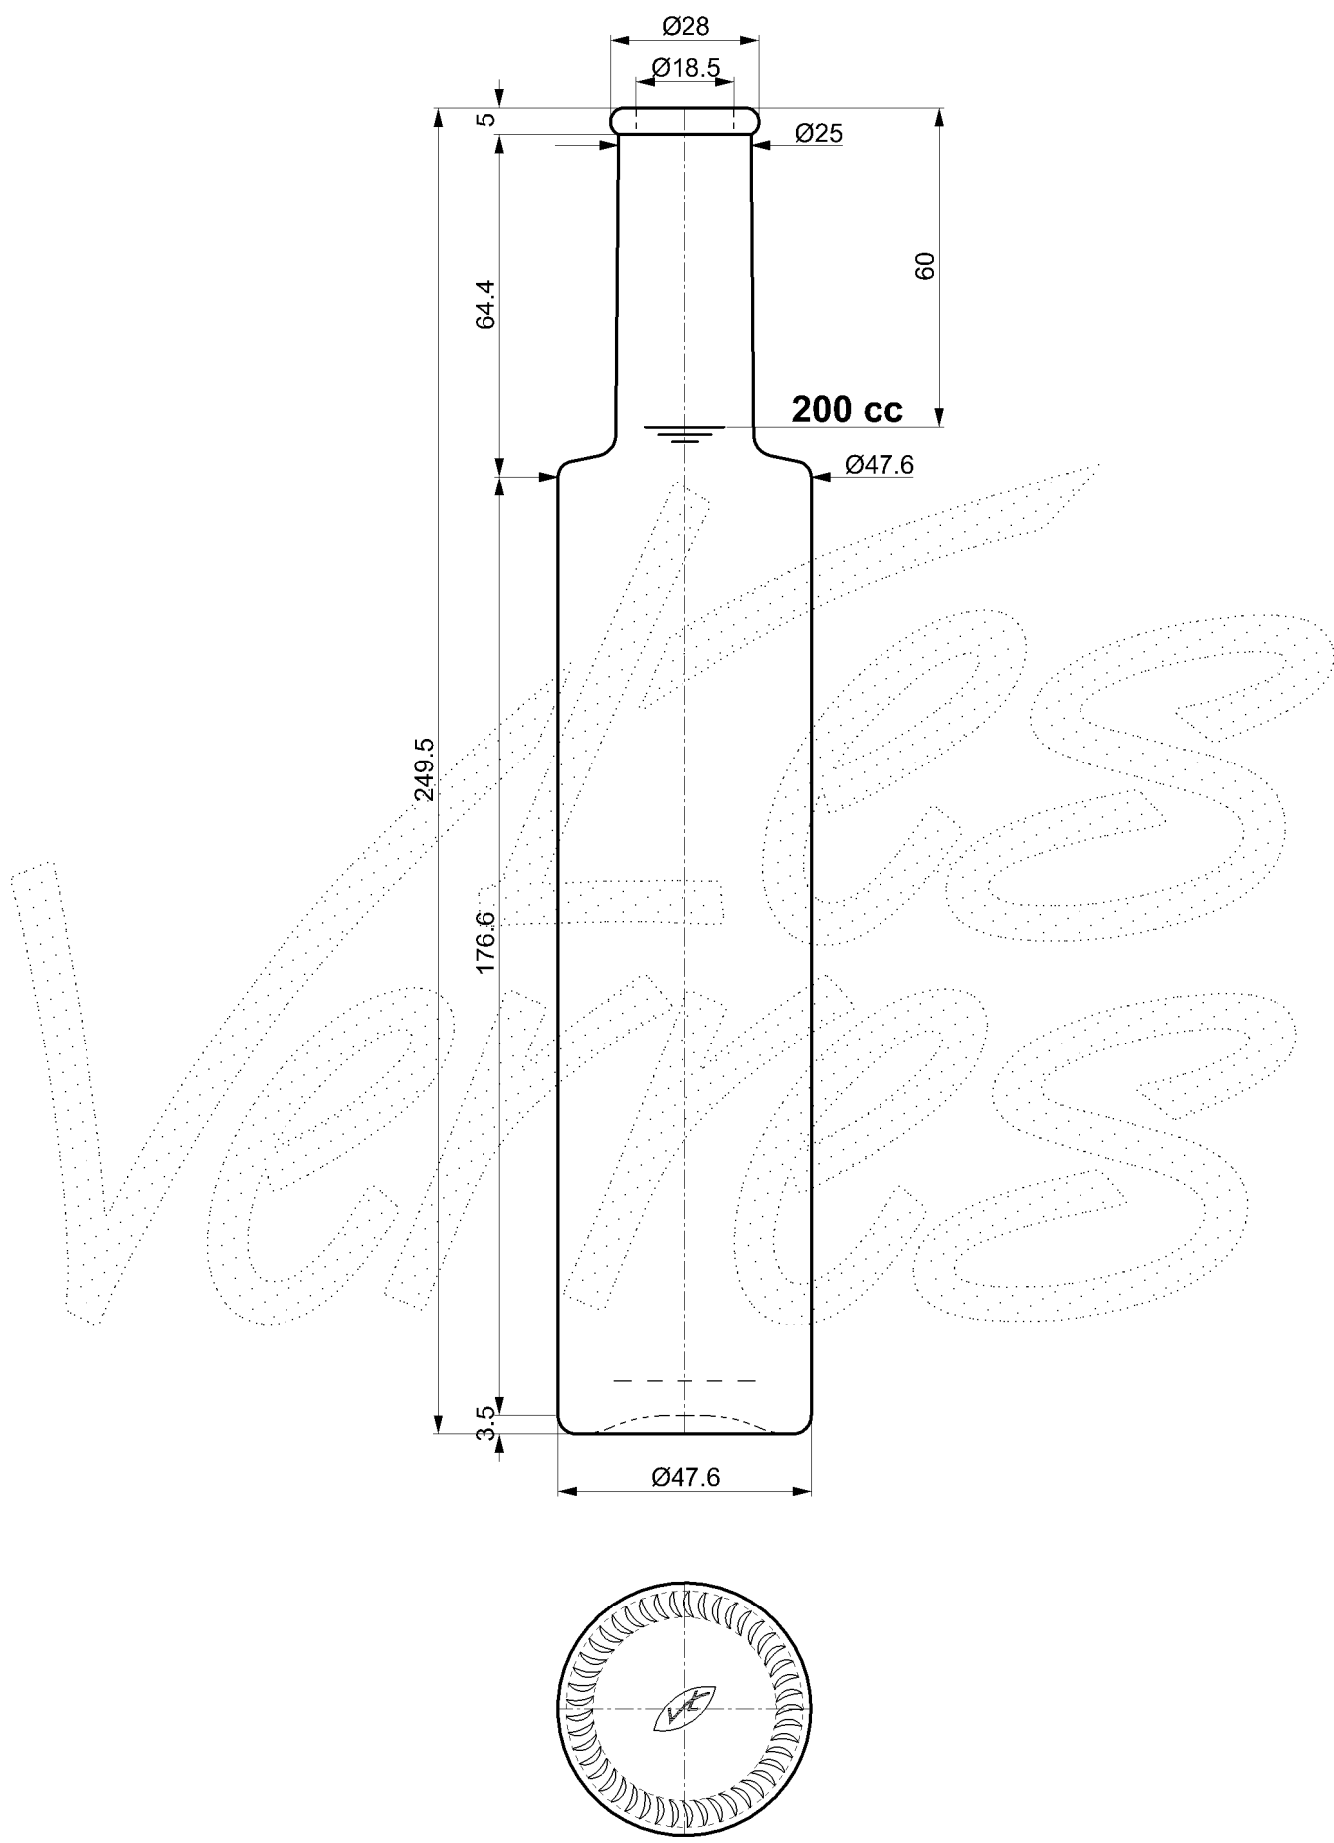

Disegno con quote indicative - Drawing with approximate dimensions

<b>Bora Spallata 200 ml</b>		N° DISEGNO <i>Drawing</i> 0046	I.MOD. <i>Mod. I.</i>
CAPACITÀ NOM. <i>Capacity</i> 200 cc	CAPACITÀ R.B. <i>Brimful Capacity</i> 216 cc	PESO VETRO <i>Glass Weight</i> ~350 gr	
IMBOCCATURA <i>Finish</i> Anello		FORO MINIMO PASSANTE <i>Minimum Through Hole</i>	Ø15