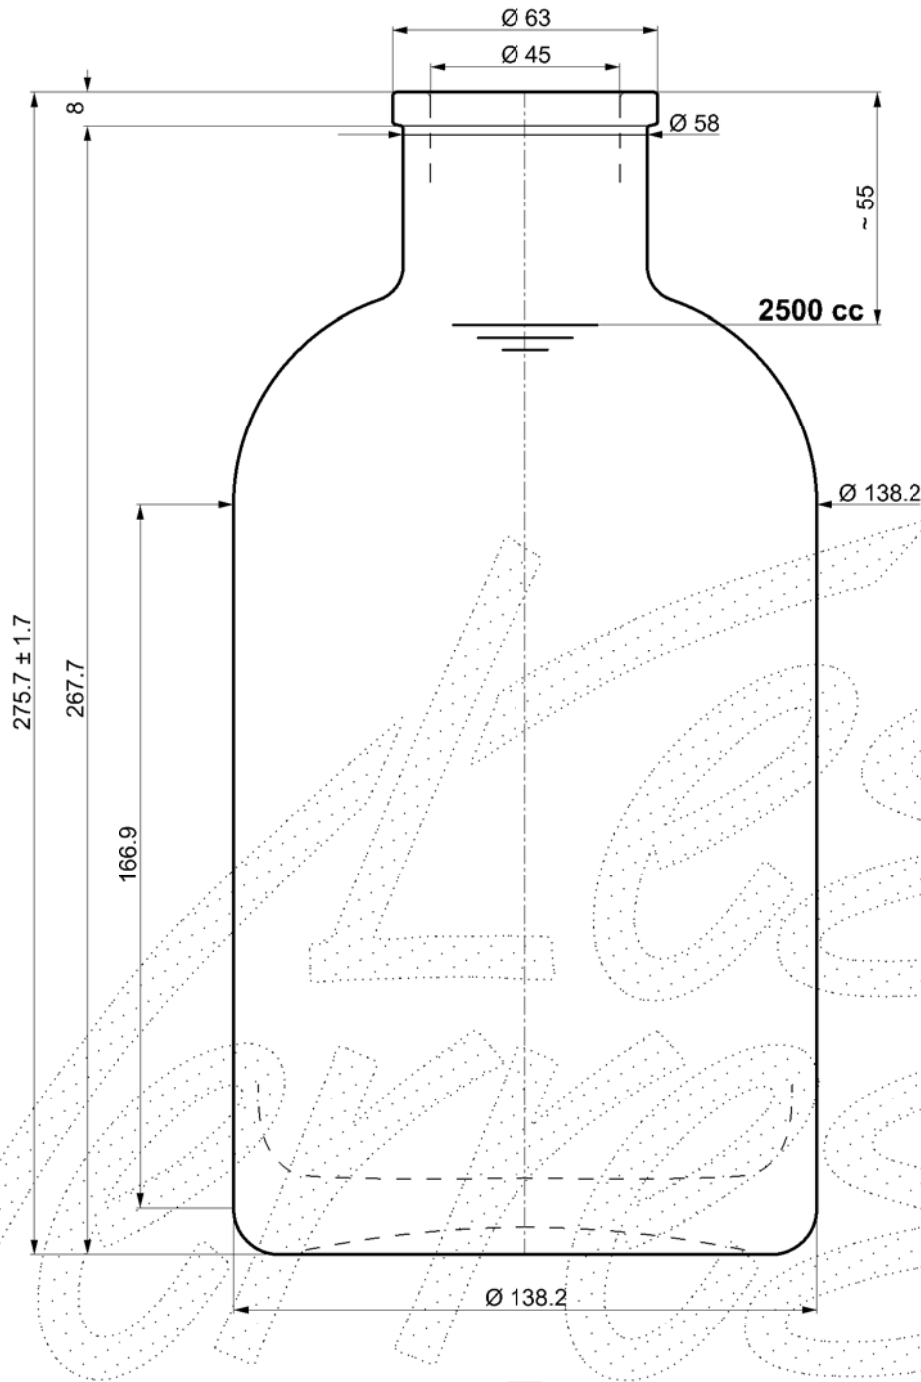

Disegno con quote indicative - Drawing with approximate dimensions

	Essenzia 2500 ml		N° DISEGNO <i>Drawing</i> 0159	I.MOD. 1 <i>Mod. I.</i>
	CAPACITÀ NOM. <i>Capacity</i> 2500 cc	CAPACITÀ R.B. <i>Brimful Capacity</i> 2600 cc	PESO VETRO <i>Glass Weight</i> ~1800 gr	
	IMBOCCATURA <i>Finish</i> Fascetta	FORO MINIMO PASSANTE <i>Minimum Through Hole</i> Ø30		