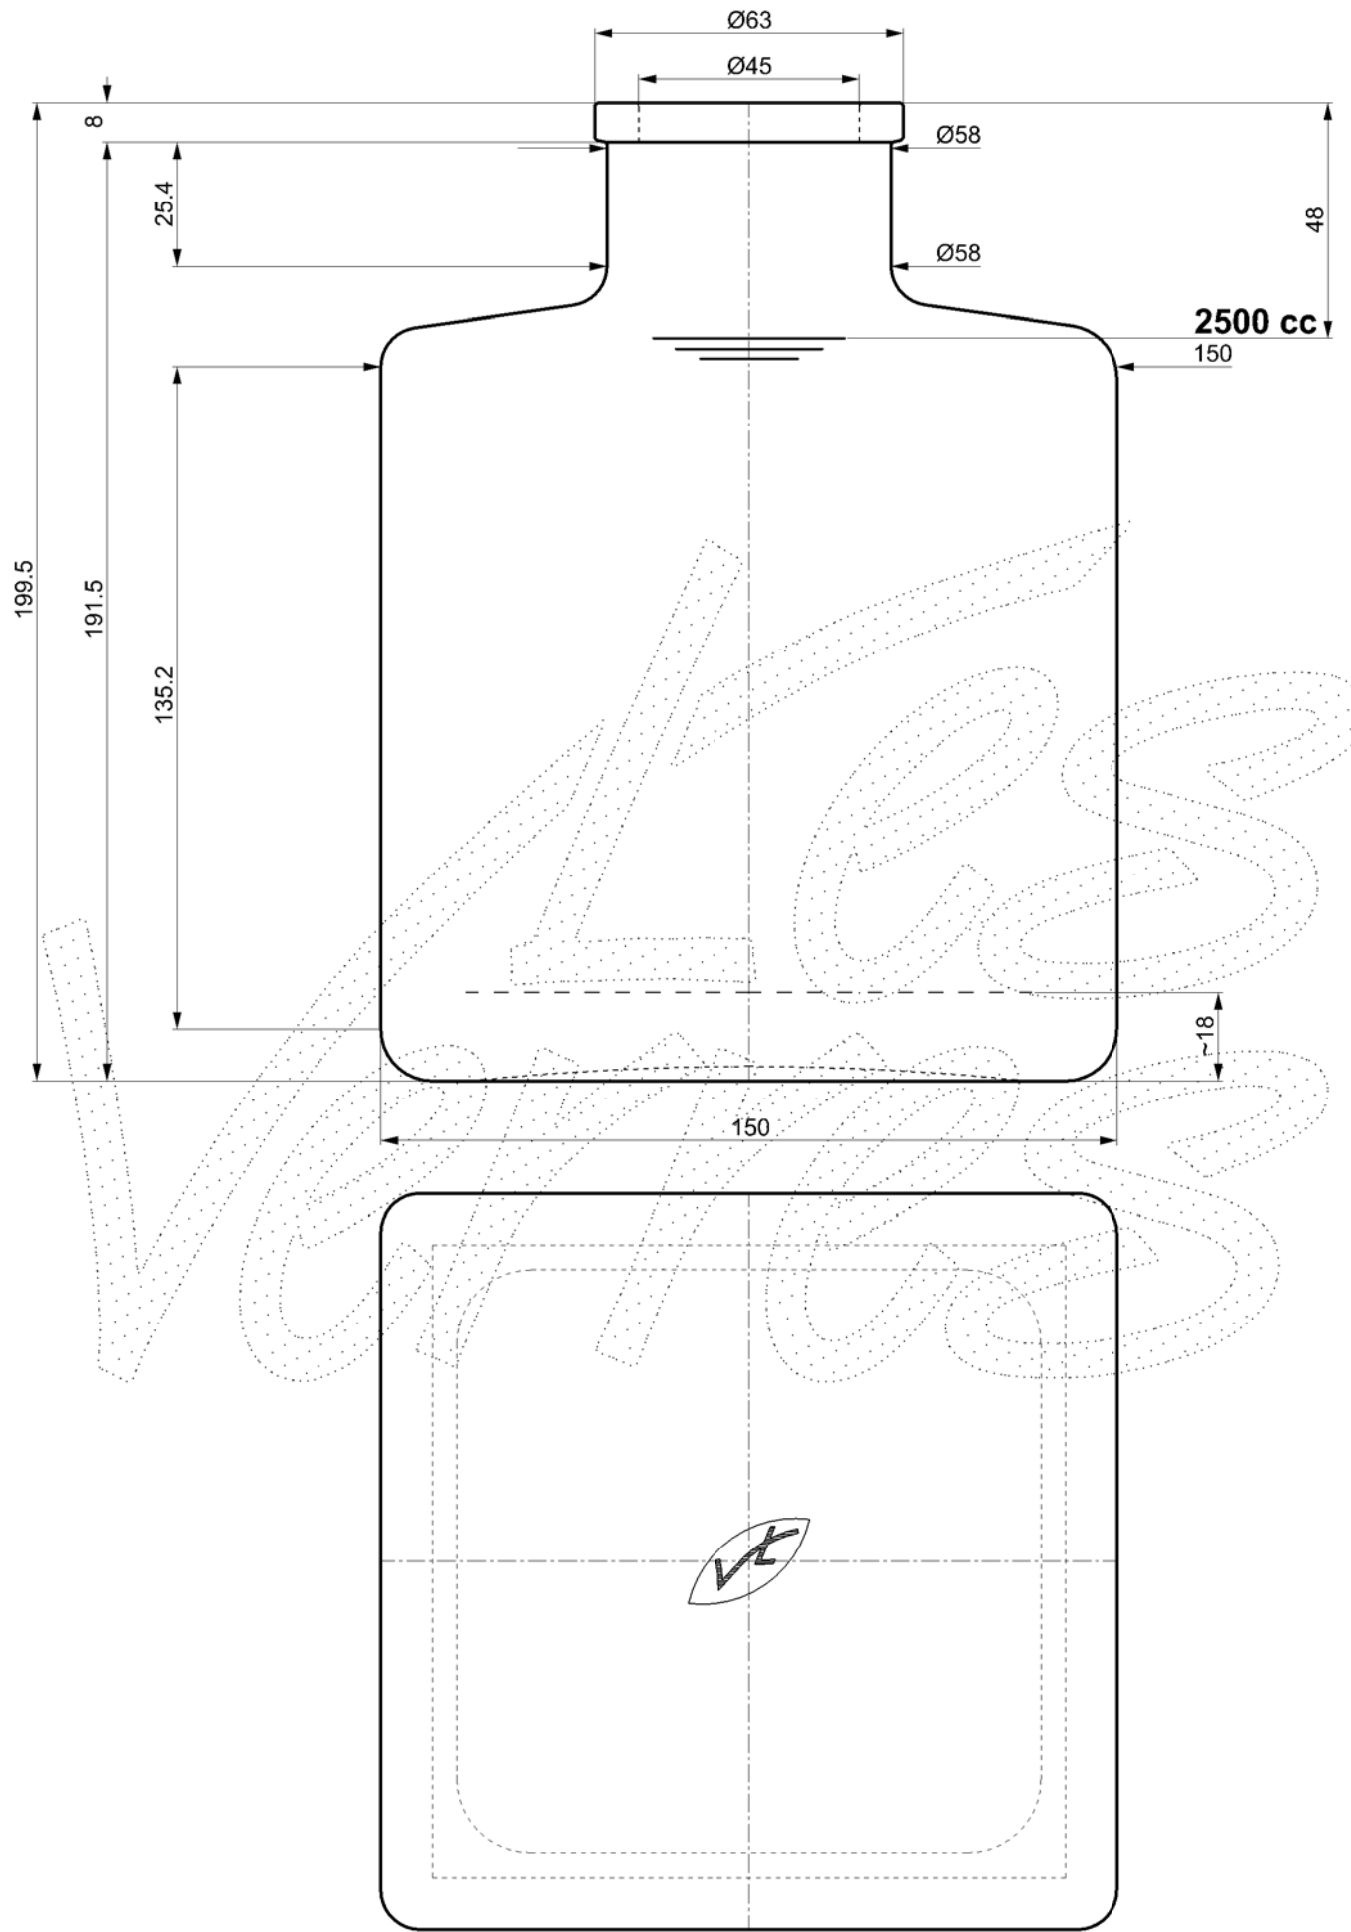

Disegno con quote indicative - Drawing with approximate dimensions

<b>Qubo 2500 ml</b>		N° DISEGNO Drawing	0188	I.MOD. Mod. I.
CAPACITÀ NOM. Capacity	2500 cc	CAPACITÀ R.B. Brimful Capacity	2600 cc	PESO VETRO Glass Weight
				~2400 gr
IMBOCCATURA Finish	Fascetta	FORO MINIMO PASSANTE Minimum Through Hole	$\varnothing 30$	