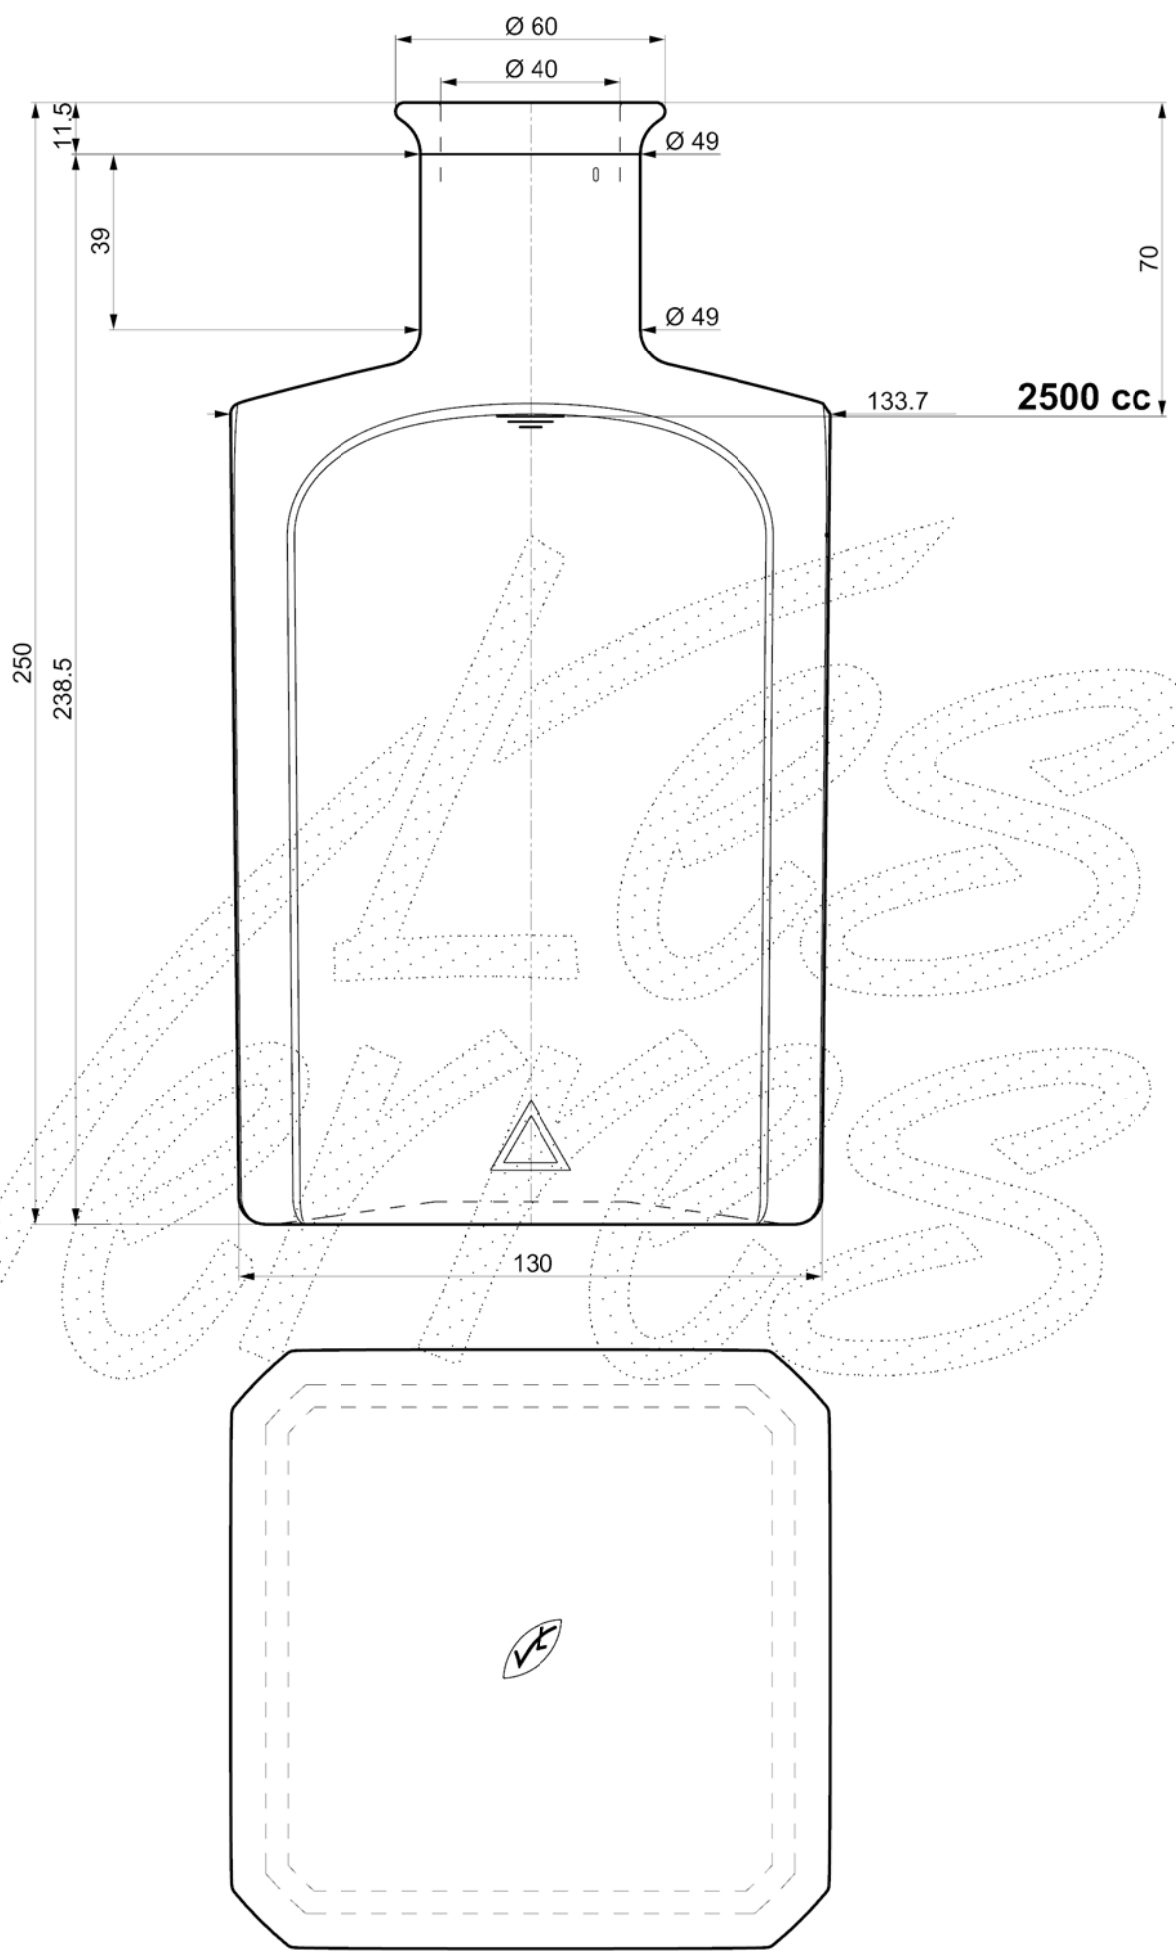

Disegno con quote indicative - Drawing with approximate dimensions

Essenza Quadra 2500 ml		N° DISEGNO Drawing	0373	I.MOD. Mod. I.	1
CAPACITÀ NOM. Capacity	2500 cc	CAPACITÀ R.B. Brimful Capacity	2645 cc	PESO VETRO Glass Weight	~1500 gr
IMBOCCATURA Finish	Profumo	FORO MINIMO PASSANTE Minimum Through Hole		Ø25	